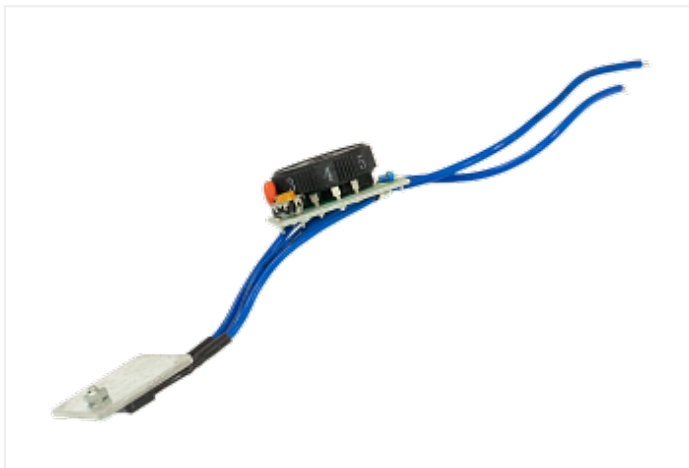

Коммерческое предложение от 18.05.24

**Кнопка включения ASPRO-C3/C6**Цена 1 шт. **0**
С НДС(20%), руб.**Характеристики****Комплектация****Описание****Доставка**

Обработка Вашего заказа начинается сразу же после его поступления. Доставка выполняется ежедневно в рабочие дни с 09:00 до 16:00 часов. Товары, заказанные Вами в субботу и воскресенье, доставляют в понедельник. Время осуществления доставки заказа зависит от времени размещения заказа и наличия товара на складе, и своевременной оплаты. Если заказ подтвержден менеджером Службы доставки до 15:00, товар может быть доставлен на следующий рабочий день. Если заказ подтвержден менеджером Службы доставки после 15:00, товар может быть доставлен через день после подтверждения. Вы также можете указать любое другое удобное время доставки, и покупка будет доставлена в удобное для Вас время. Иное время доставки, а также время доставки в населенные пункты области определяются по договоренности с клиентом.