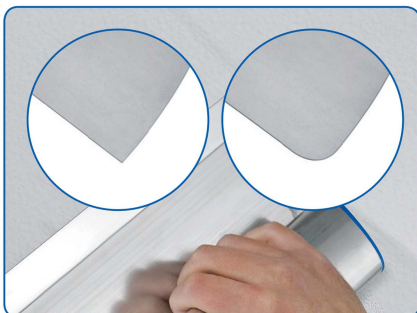

Рабочая поверхность лезвия шириной 150 см выполнена из

высоколегированной нержавеющей стали.

На рисунке слева Вы видите, что у шпателя могут быть установлены сменные лезвия двух размеров:

- с толщиной 0,5 мм с острыми краями для цементно-известковых составов с большей твердостью;
- и более тонкое лезвие с толщиной 0,3 мм с закругленными краями для мягких - финишных шпатлёвок (шпаклёвок).
- Сменные лезвия у шпателя имеют пластиковую защиту!

Обратите внимание на дополнительное приспособление к шпателю (см.рисунок справа). Это специальный адаптер для шпателя AluSTAR под телескопическую удочку с подвижным быстроразъемным соединением "LOCK-IT" крепится к рукоятке инструмента и применяют для финишной шпатлевки стен или потолков без использования специальных подмостей, стремянок или [строительных ходуль](#).